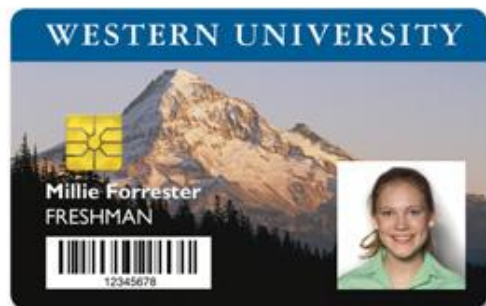

VÝKONNÉ UNIVERZÁLNÍ TISKÁRNÝ KARET

Tiskárny karet Datacard se vyznačují výjimečnou kvalitou tisku, spolehlivostí a univerzálností.

Tiskárna karet Datacard® CP40™ Plus

Tiskárna s výjimečně jednoduchou obsluhou pro jednostranné monochromatické nebo plnobarevné karty

Tiskárna karet Datacard® CP60™ Plus

Nejvyšší rychlost tisku jedno i oboustranných monochromatických nebo plnobarevných karet

Tiskárna karet Datacard® CP80™ Plus

Tiskne sofistikované karty s vysokým stupněm zabezpečení a aplikuje bezpečnostní laminační fólie inline

Tiskárna karet Datacard® RP90 Plus

Využívá jedinečnou retransferovou technologii s tiskem skutečně od kraje do kraje, i na materiály na rozdíl od PVC mechanicky odolné.

SPOTŘEBNÍ MATERIÁL VYSOKÉ KVALITY A SLUŽBY

Originální tiskové pásy Datacard® s technologií Intelligent Supplies Technology™ zabezpečují výjimečnou kvalitu tisku se stálými výsledky. Jsou vybavené patentovanou technologií s RFID čipem, který umožňuje tiskárnám karet Datacard rozpoznat typ a nespotřebované množství tiskové pásy a automaticky přizpůsobit pro ni nastavení.

Ochranné laminační fólie Datacard® DuraGard® s pokrytím povrchu karty téměř od kraje do kraje

Se standardními nebo zákaznickými opticky proměnlivými prvky (Optical Variable Devices – OVDs), holografickými předlohami, mikrotiskem, gilošovými vzory. Tento exkluzivní spotřební materiál významně zvyšuje bezpečnost a prodlužuje životnost karet.

Služby podpory:

- podpora a poradenství
- záruční a pozáruční opravy
- garanční prohlídky

Originální výbava tiskáren Datacard:

- software s možností aktualizace
- volitelné příslušenství
- spotřební materiál

Instalace:

- zákaznická implementace
- instalace tiskáren a softwaru u zákazníka
- zaškolení personálu