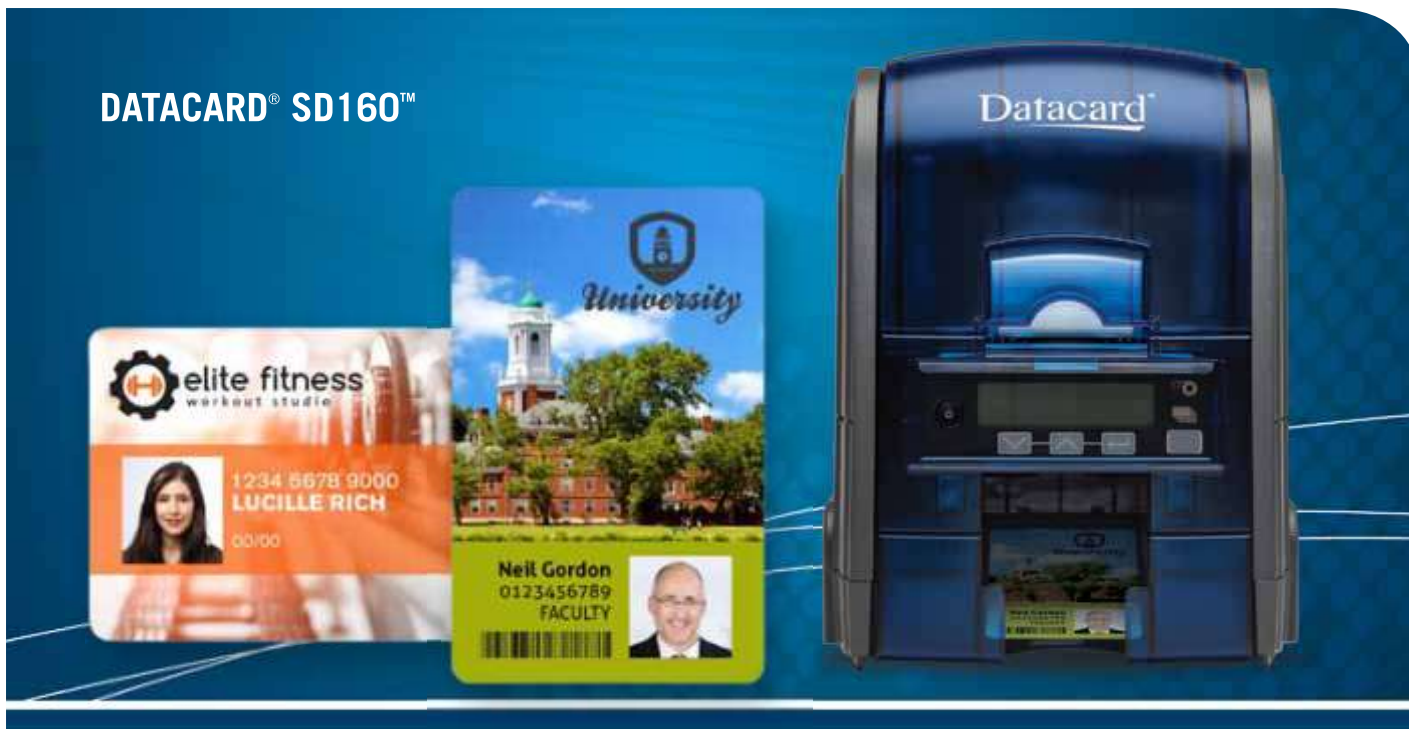

DATACARD® SD160™

*Nízká cena,
Vysoký výkon*

*Vysoce flexibilní a univerzální,
nabitá funkcemi pro zvýšení
výkonu*

*– tiskárna Datacard SD160
představuje cenově dostupné
zařízení pro tisk mnoha
různých typů aplikací
včetně :*

Tiskárna Datacard® SD160™ představuje perfektní kombinaci cenové dostupnosti, bezpečnosti a jednoduchosti ovládání pro zahájení výroby vašich ID karet. Tato ekonomická tiskárna ID karet poskytuje tu správnou kombinaci technologií, které potřebujete pro efektivní tisk vysoce kvalitních karet za málo peněz. Tiskárna nabízí prepisovatelný tisk, kódování magnetického proužku, jedinečný UV bezpečnostní tisk a intuitivní ovládání. Všestranná tiskárna SD160 vám umožňuje splnit širokou škálu ID požadavků — zároveň chrání vaše hodnoty.

Osvědčená spolehlivost. Naše vylepšená technologie nabízí naprostou spolehlivost, tisk a personalizaci karet s vynikajícími výsledky. Tiskne loga, barvy, texty a fotografie plnými sytými barvami.

Všestrannost a flexibilita. Tiskárna SD160 nabízí plnobarevný, monochromatický nebo prepisovatelný tisk v jednom kroku — plus personalizaci. Můžete kódovat magnetické proužky pro logické nebo fyzické řízení přístupu a strojově čitelné ověřování, stejně tak vydávat prepisovatelné karty, okamžitě bez časových dalších nákladů.

Ekonomická bezpečnost. Na rozdíl od cenově srovnatelných tiskáren, tento systém obsahuje UV volbu umožňující tisk neviditelné vrstvy, která zvyšuje ochranu vašich ID karet proti jejich zneužití.

DATACARD® SD160™