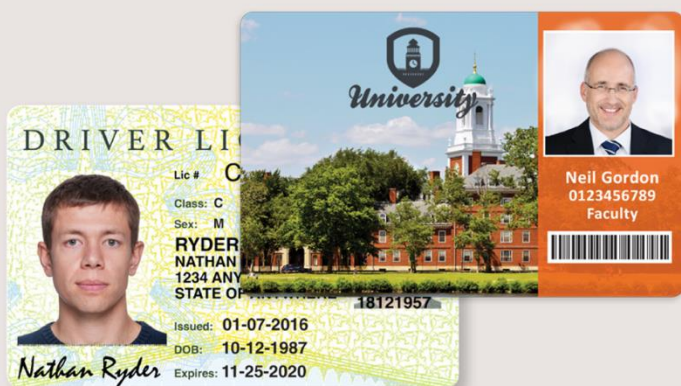

# TISKÁRNA ENTRUST™ DATACARD CR805™